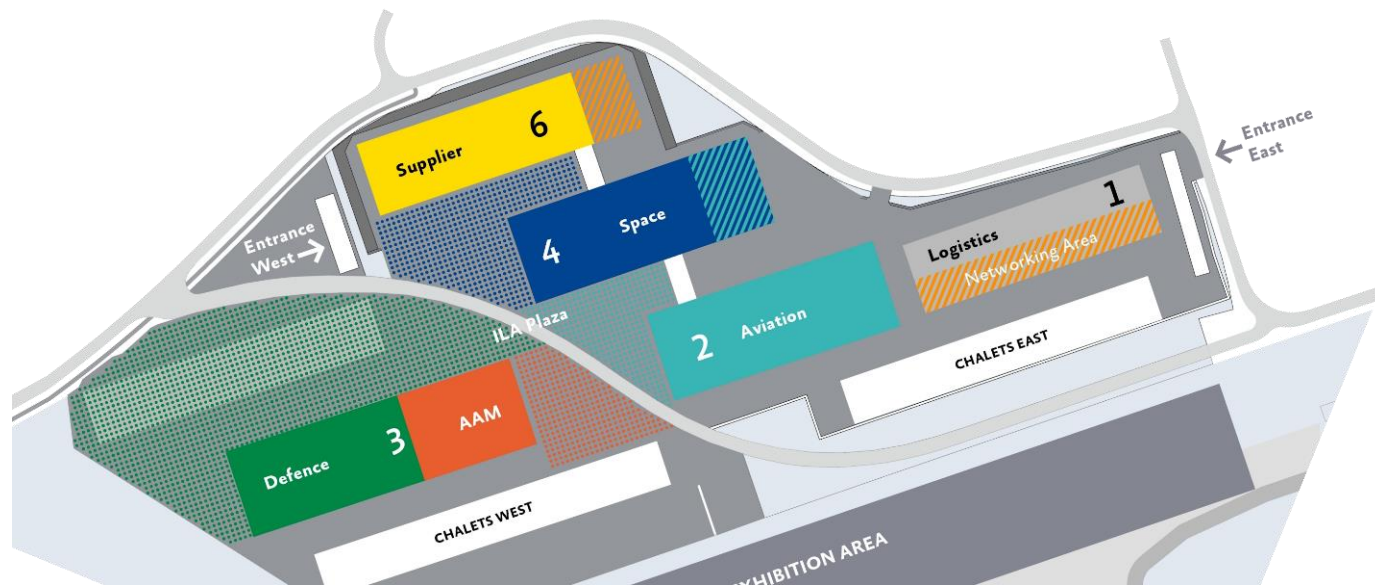

ILA Berlin 2024

Beteiligungsangebot Chalet Bayern

05. – 08. Juni 2024

Lageplan

- 3** AAM
ILA Stage AAM
International Pavilions
- 4** Space
ILA Space Stage
- 6** Supplier
ILA Stage ISC
- Chalet

Chalet Konzept