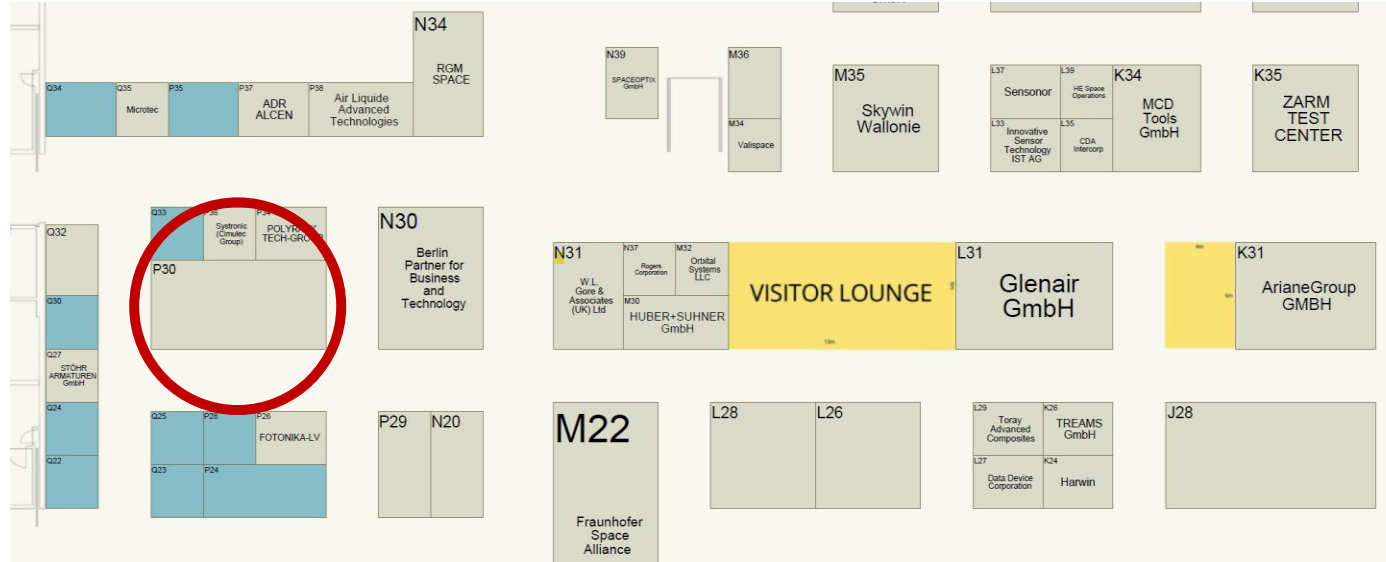

SPACE TECH EXPO EUROPE

4

Positionierung